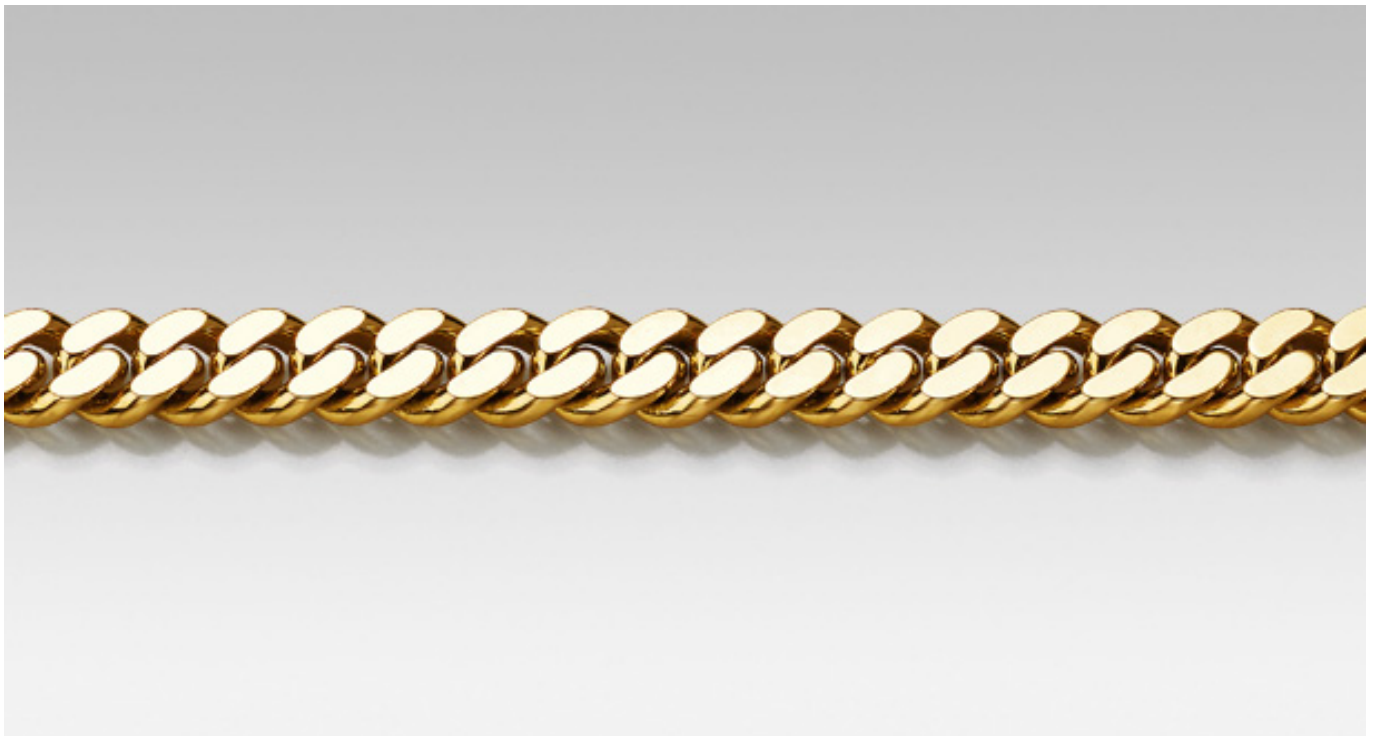

Classics | **Flachpanzerarmband massiv 8 mm breit, untergebautes Kastenschloss**

Artikel-Nr.:0730/8

Legierung: 750/-

Farben: Gelbgold, Weißgold, Rotgold

Klassik-Kreationen von Bossert + Kast. Seit über 100 Jahren steht der Name Bossert + Kast für Goldwaren. Unsere Klassik-Kreationen – traditionell zugerichtete und handeingehängte, aber auch innovativ gefertigte Colliers und Sautoirs in Gold und Platin, Armbänder, Hals- und Armreifen und nicht zuletzt Uhransatzbänder – bilden seit jeher eine hochwertige Basis für Schmuck- und Uhrenkreaturen auf der ganzen Welt. | www.bossert-kast.de